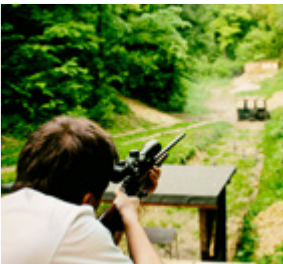

CO MOŻEMY ZORGANIZOWAĆ?

➤ STRZELNICA SPORTOWA

Do zaoferowania mamy pakiet składający się z 3 rodzajów broni. Każdy uczestnik oddaje 30 strzałów (po 10 z każdej). Przed strzelaniem prowadzony jest instruktaż. Rodzaje broni: pistolet (np. Glock kal. 9 mm), karabin (np. AK 47 kal. 7,62 mm), karabinek sportowy (np. TOZ-14 kaliber 5,6 mm). Zajęcia prowadzone są przez licencjonowanego instruktora.

➤ PARK ROZRYWKI

W Parku Rozrywki czekają na Państwa dwie atrakcje: strzelnica łucznicza i zawody sumo.

Łucznictwo jest znakomitym rodzajem aktywności dla każdego, bez względu na wiek i możliwości fizyczne.

Zawody sumo w dmuchanych kombinezonach to gra pełna śmiechu i pozytywnych emocji.

➤ ŚCIANKA WSPINACZKOWA

Doskonała dyscyplina na sprawdzenie swojej siły i zręczności.

➤ PORWANIE PANA MŁODEGO

Ekipa organizująca wieczór wcieli się w oddział wojskowy, którego zadaniem będzie porwanie Pana Młodego przy pomocy zażytkowego samochodu wojskowego.