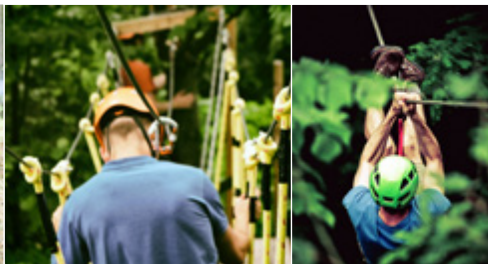

CO MOŻEMY ZORGANIZOWAĆ?

> PAINTBALL

Proponujemy Państwu dwa zestawy do wyboru: zestaw 300 kul/os. oraz zestaw 500 kul/os.

Na grę paintballową należy przeznaczyć do 2h czasu. Na początku przedstawiamy zasady bezpieczeństwa oraz zasady gry. Wydajemy kompletny sprzęt (mundur, maskę, marker, kulki). Proponujemy różne scenariusze.

> PARK LINOWY

Dziewięć urozmaiconych odcinków po trafi z każdego uczestnika wydobyć, nieznane dotąd, alpinistyczne umiejętności. Na końcu ścieżki czeka oczywiście zjazd tyrolski. Sam fakt przejścia wszystkich odcinków świadczy o dobrej kondycji fizycznej uczestnika. Wszystko pod opieką wykwalifikowanych instruktorów i na najwyższej jakości sprzęcie.

> TOR OFFROAD

Na terenie znajduje się największy w centralnej Polsce tor offroad, którego łączna długość wynosi około 6 km. Trasy są niezwykle zróżnicowane, a dzięki temu, że prowadzą przez teren pokopalniany różnice poziomu sięgają ponad 20 metrów. Jazda terenowym autem bądź quadem dostarcza wielu niezapomnianych pozytywnych emocji.