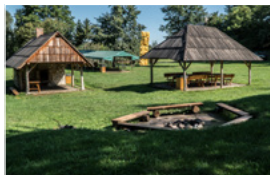

MIEJSCA NOCLEGOWE

DOMEK MUROWANY

- 5 łóżek piętrowych (10 miejsc)
- lodówka
- naczynia (talerze, szklanki, sztućce)
- czajnik elektryczny
- łazienka z prysznicem (podgrzewana woda),
- weranda z grillem oraz widełkami na ognisko
- miejsce ogniskowe z zapewnionym drewnem na kilka godzin ogniska

4 DOMKI HOLENDERSKIE

- 10 miejsc noclegowych w każdym domku
- lodówka
- naczynia (talerze, szklanki, sztućce)
- czajnik elektryczny
- łazienka z prysznicem (podgrzewana woda)
- weranda z grillem oraz widełkami na ognisko
- miejsce ogniskowe z zapewnionym drewnem na kilka godzin ogniska

NAMIOT

- 15 miejsc noclegowych
- lodówka
- naczynia (talerze, szklanki, sztućce)
- czajnik elektryczny
- łazienka z prysznicem (podgrzewana woda)
- zaplecze kuchenne
- grill
- miejsce ogniskowe z zapewnionym drewnem na kilka godzin ogniska

WIATY

- wiaty grillowe dla 20 osób
- miejsce ogniskowe z zapewnionym drewnem na ok. 2h ogniska
- grill
- toalety

CO WARTO ZABRAĆ?

- *śniwory (zapewniamy koce)*
- *węgiel drzewny*

SPARTA
GRUPA EVENTOWA

WAPIENNIKI Sp. z o.o.
97-512 Kodrąb
Smotryszów 17
tel. 512 263 956
paintball@sparta.org.pl

www.sparta.org.pl